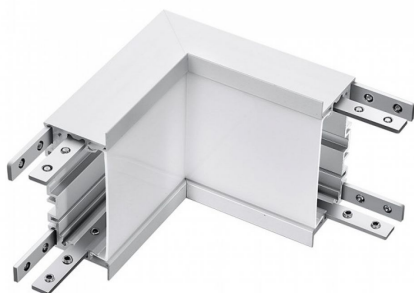

# SKU 387 VT-7-41LN

Connettore LED a Incasso Lineare a L 10W Colore Bianco 4000K

Colore della Luce  
**Bianco naturale**

Potenza  
**10W**

Flusso Luminoso  
**800LM**

Forma  
**L Interno**

## Specifiche tecniche

Colore della Luce	Bianco naturale	Potenza	10W
Flusso Luminoso	800LM	Forma	L Interno
Colore	Bianco	CRI	80
Fascio Luminoso	120°	Temperatura di Colore (CTI)	4000K
Consumo energetico	10kw/1000h	ID EPREL	999656